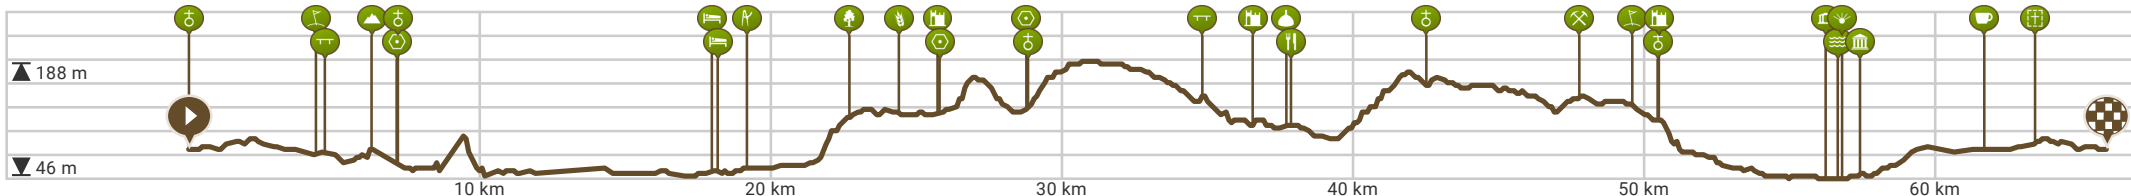

Permanente GULPEN

Auteur: 167893

Bekijk op mobiel

- Lengte: 65.85 km
- Stijging: 438 m
- Moeilijkheidsgraad: 7/10

- Kinstraat, Riemst, België
- Kinstraat, Riemst, België

Powered by route you

Map Data: © OpenStreetMap Contributors; Cartography: © RouteYou