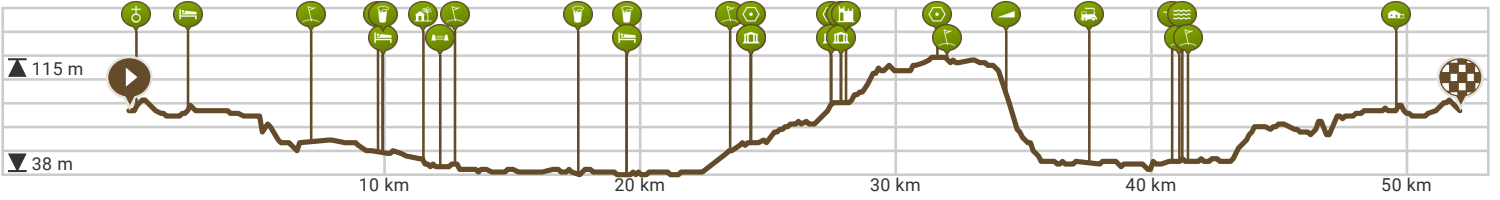

Permanente BEEK

Auteur: 167893

- Lengte: 52.02 km
- Stijging: 183 m
- Moeilijkheidsgraad: 3/10

- Kinstraat, Riemst, België
- Mheerstraat, Riemst, België

Powered by routeyou

Kanne

1000m

Map Data: © OpenStreetMap Contributors; Cartography: © RouteYou