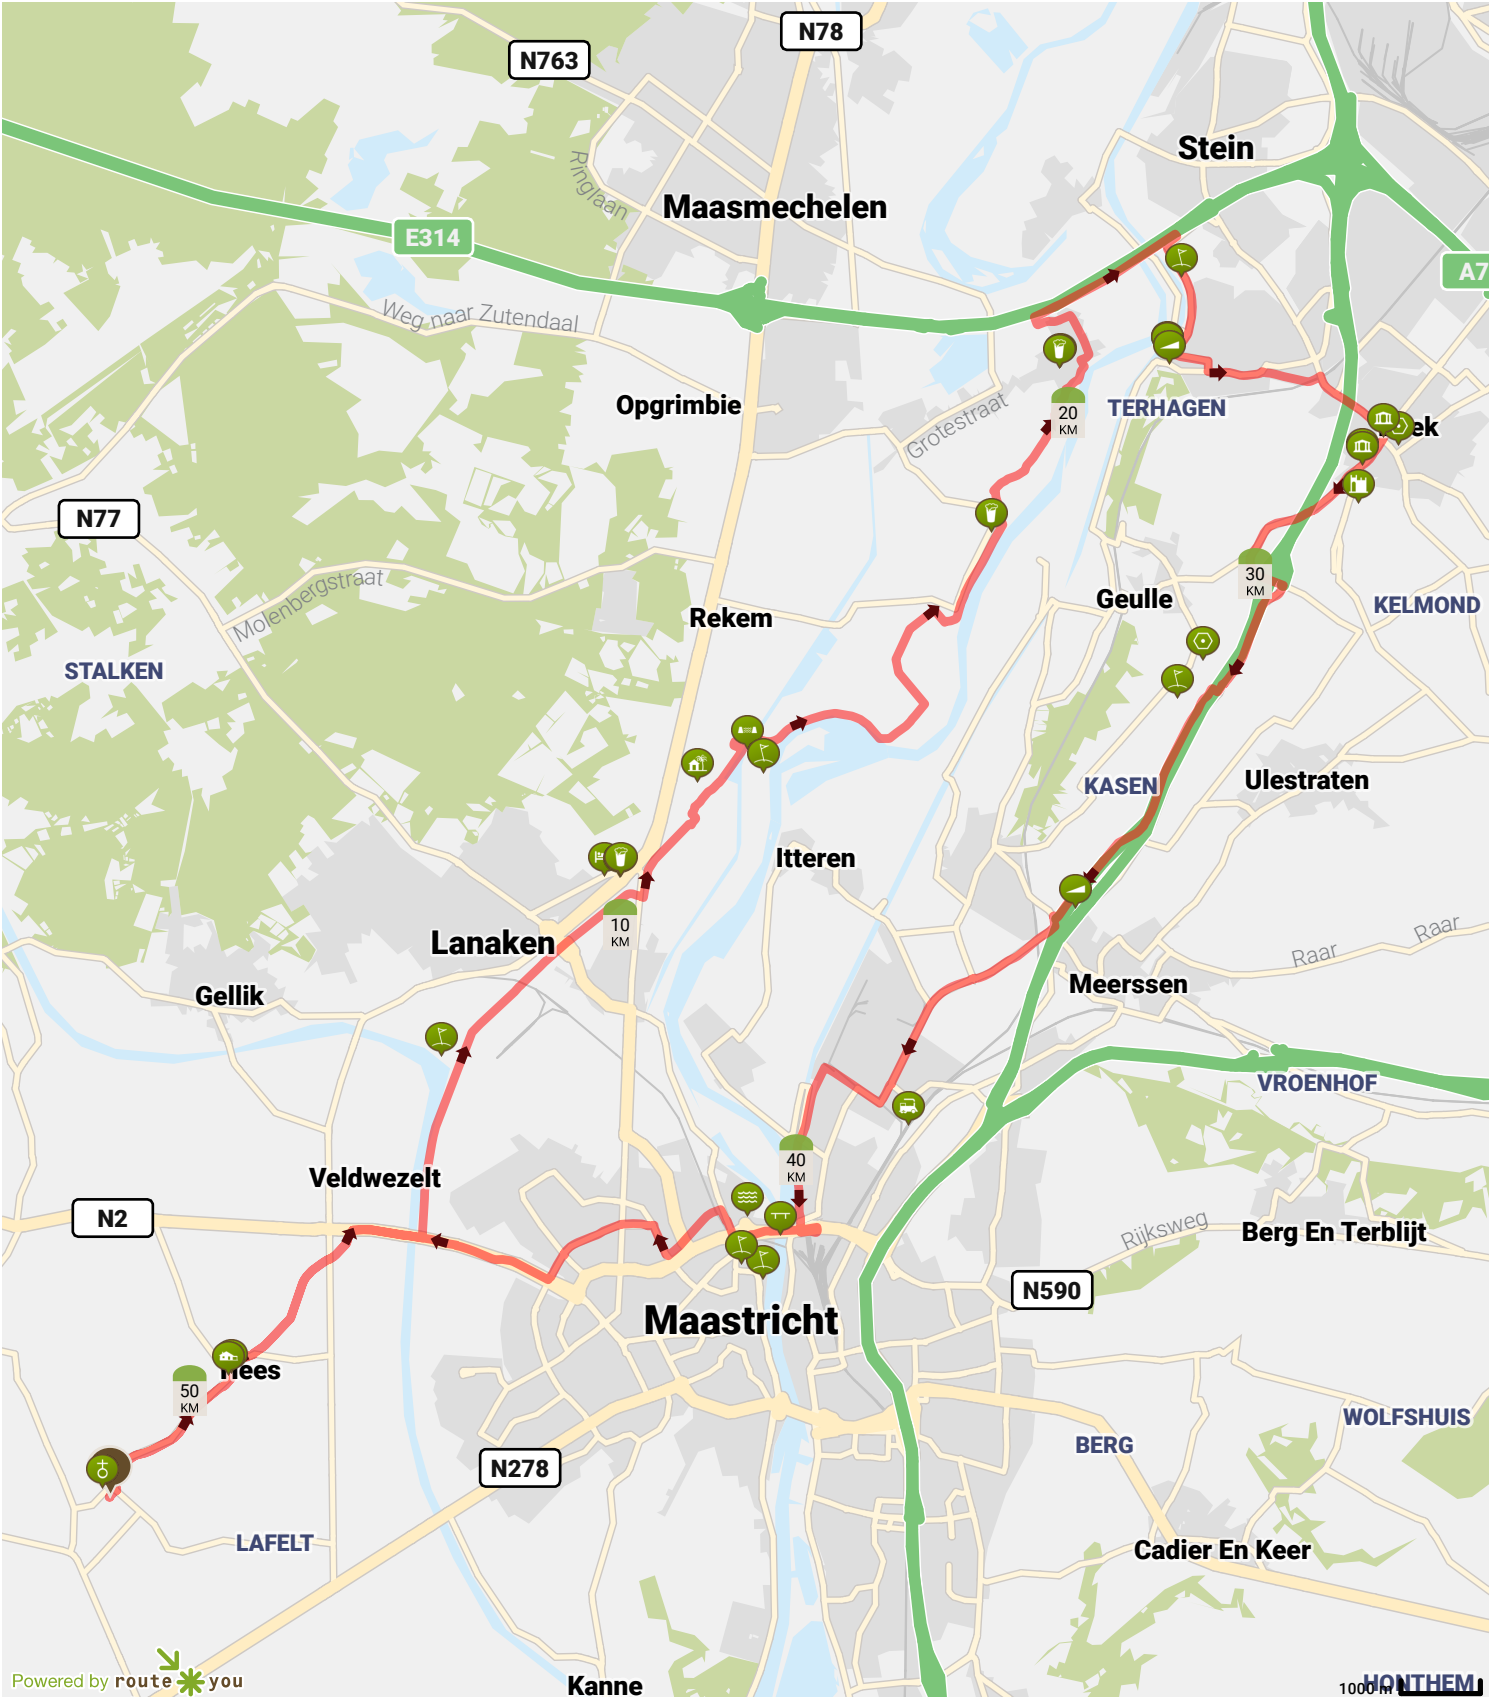

Permanente BEEK

Auteur: 167893

- Lengte: 52.02 km
- Stijging: 183 m
- Moeilijkheidsgraad: 3/10

- Kinstraat, Riemst, België
- Mheerstraat, Riemst, België

Powered by routeyou

Kanne

1000m

Map Data: © OpenStreetMap Contributors; Cartography: © RouteYou